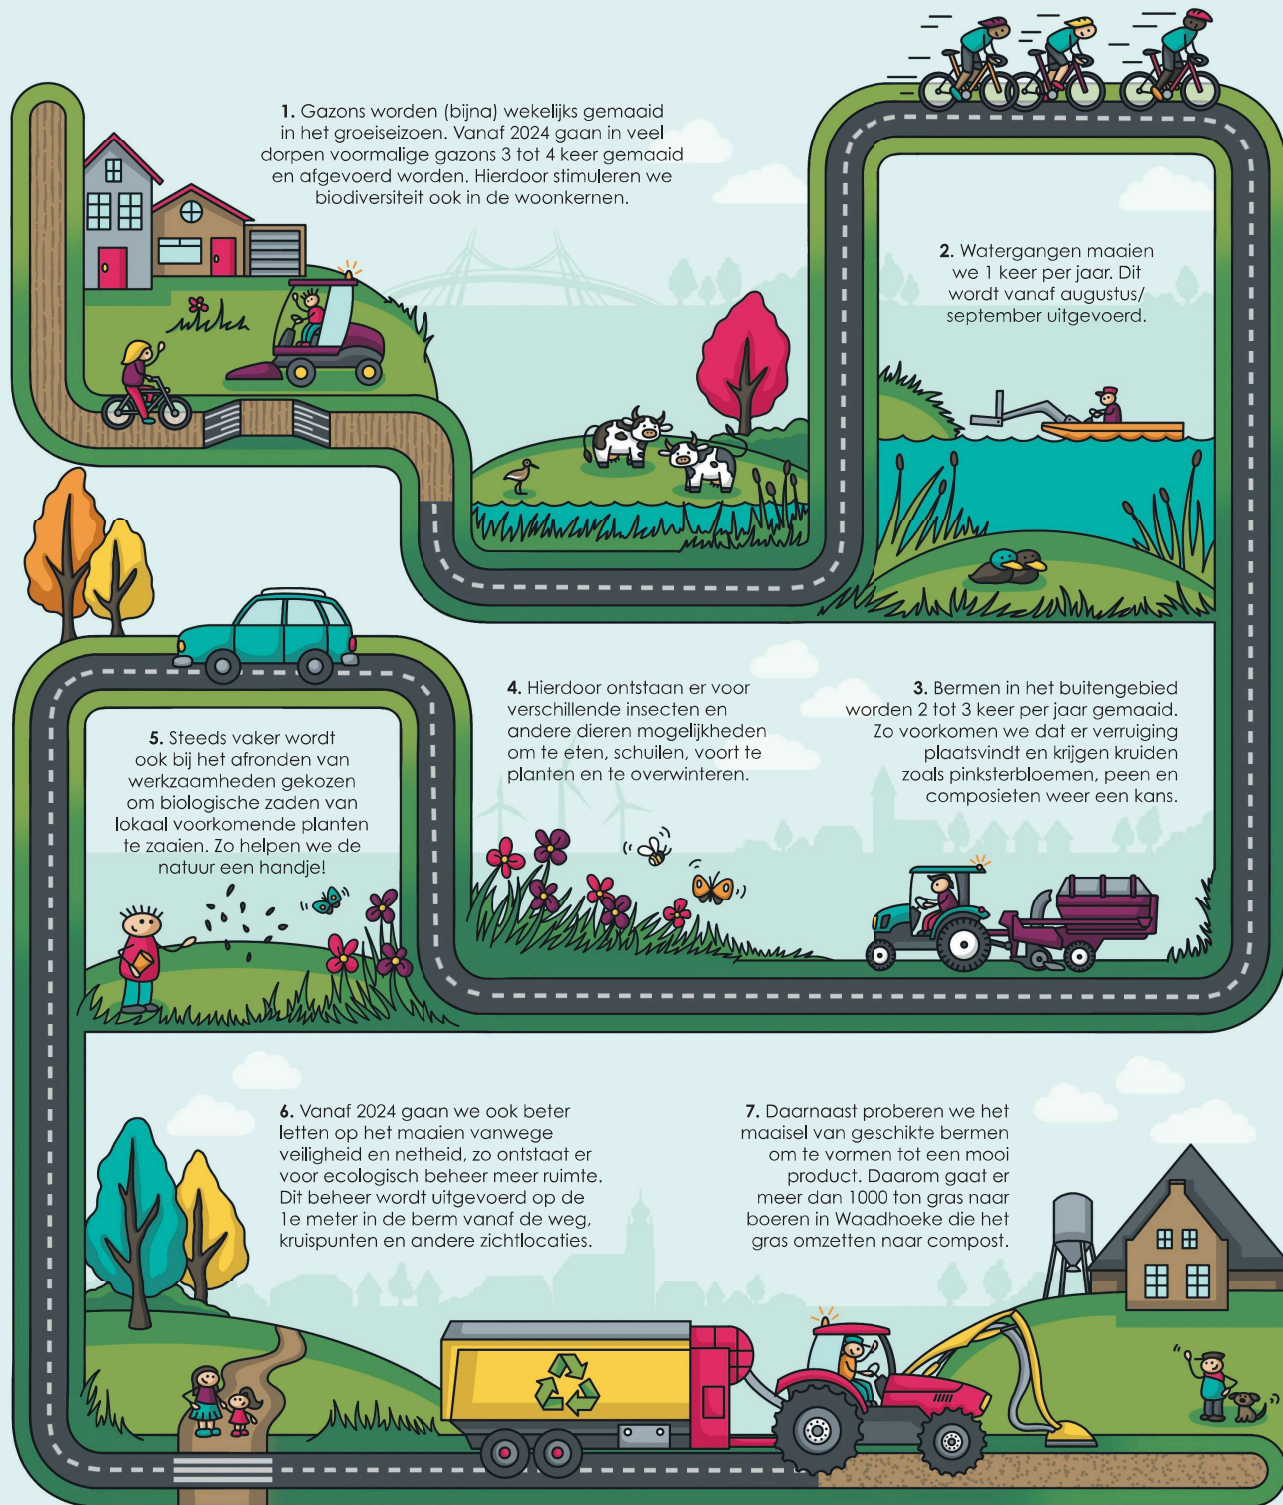

# Maai- en bermbeheer in gemeente Waadhoeke

© Ninkillustraties.nl

Met bovenstaande werkwijze dragen we bij aan een prettige leefomgeving voor mens, plant en dier.

## Meer weten?

Weten wat dit betekent in jouw leefomgeving? Kijk dan op [waadhoeke.nl/maaibeleid](https://www.waadhoeke.nl/maaibeleid).